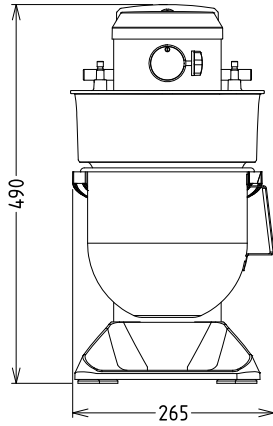

Edestä

EI = Sähköliitäntä

Päältä

Sähkö

Jännite:

600193 (BE5BYA) 200-240 V/1N ph/50/60 Hz

Kokonaisteho:

0.45 kW

Kapasiteetti

Kapasiteetti:

5.5 L

Avaintieto

Ulkomitat, leveys:

266 mm

Ulkomitat, syvyys:

416 mm

Ulkomitat, korkeus:

487 mm

Nettopaino (kg):

17

Sisältyvät varusteet

- 1 kpl RST kulho 5 L - BE5 PNC 653295
- 1 kpl RST sekoitusmela 5 L yleiskoneeseen PNC 653756
- 1 kpl RST vispilä 5 L yleiskoneeseen PNC 653757
- 1 kpl RST taikinakoukku 5 L yleiskoneeseen PNC 653765

Lisävarusteet

- Lihamyhly 60 mm K liittimeen, 1 terälevy PNC 653043 ☐
- 3 terälevyä (3-4,5-8 mm) lihamyllyyn PNC 653044 ☐
- RST kulho 5 L - BE5 PNC 653295 ☐
- - NOT TRANSLATED - PNC 653296 ☐
- - NOT TRANSLATED - PNC 653298 ☐
- - NOT TRANSLATED - PNC 653300 ☐
- RST sekoitusmela 5 L yleiskoneeseen PNC 653756 ☐
- RST vispilä 5 L yleiskoneeseen PNC 653757 ☐
- RST taikinakoukku 5 L yleiskoneeseen PNC 653765 ☐
- Suljettu roiskesuoja BE5/8 yleiskone lisälaiteliitännällä PNC 653782 ☐