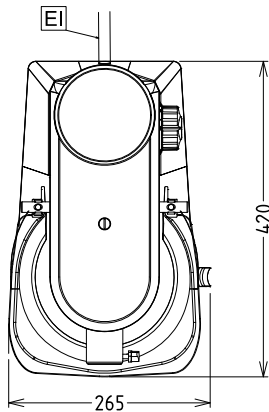

Päältä

Sähkö

Jännite:

600193 (BE5BYA) 200-240 V/1N ph/50/60 Hz

Kokonaisteho:

0.45 kW

Kapasiteetti

Kapasiteetti:

5.5 L

Avaintieto

Ulkomitat, leveys:

266 mm

Ulkomitat, syvyys:

416 mm

Ulkomitat, korkeus:

487 mm

Nettopaino (kg):

17

Sisältyvät varusteet

- 1 kpl RST kulho 5 L - BE5 PNC 653295
- 1 kpl RST sekoitusmela 5 L yleiskoneeseen PNC 653756
- 1 kpl RST vispilä 5 L yleiskoneeseen PNC 653757
- 1 kpl RST taikinakoukku 5 L yleiskoneeseen PNC 653765

Lisävarusteet

- Lihamyhly 60 mm K liittimeen, 1 terälevy PNC 653043 ☐
- 3 terälevyä (3-4,5-8 mm) lihamyllyyn PNC 653044 ☐
- RST kulho 5 L - BE5 PNC 653295 ☐
- - NOT TRANSLATED - PNC 653296 ☐
- - NOT TRANSLATED - PNC 653298 ☐
- - NOT TRANSLATED - PNC 653300 ☐
- RST sekoitusmela 5 L yleiskoneeseen PNC 653756 ☐
- RST vispilä 5 L yleiskoneeseen PNC 653757 ☐
- RST taikinakoukku 5 L yleiskoneeseen PNC 653765 ☐
- Suljettu roiskesuoja BE5/8 yleiskone lisälaiteliitännällä PNC 653782 ☐