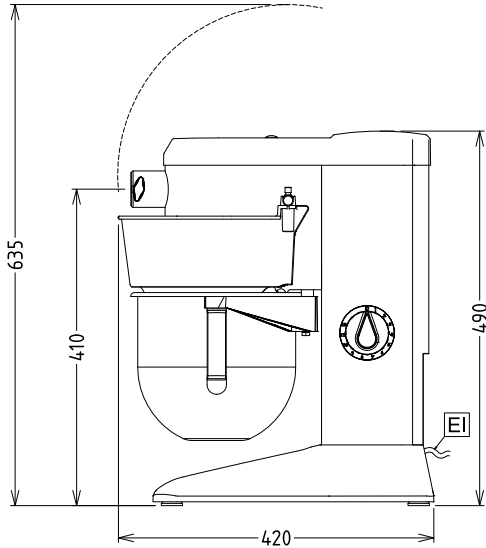

Sivulta

EI = Sähköliitäntä